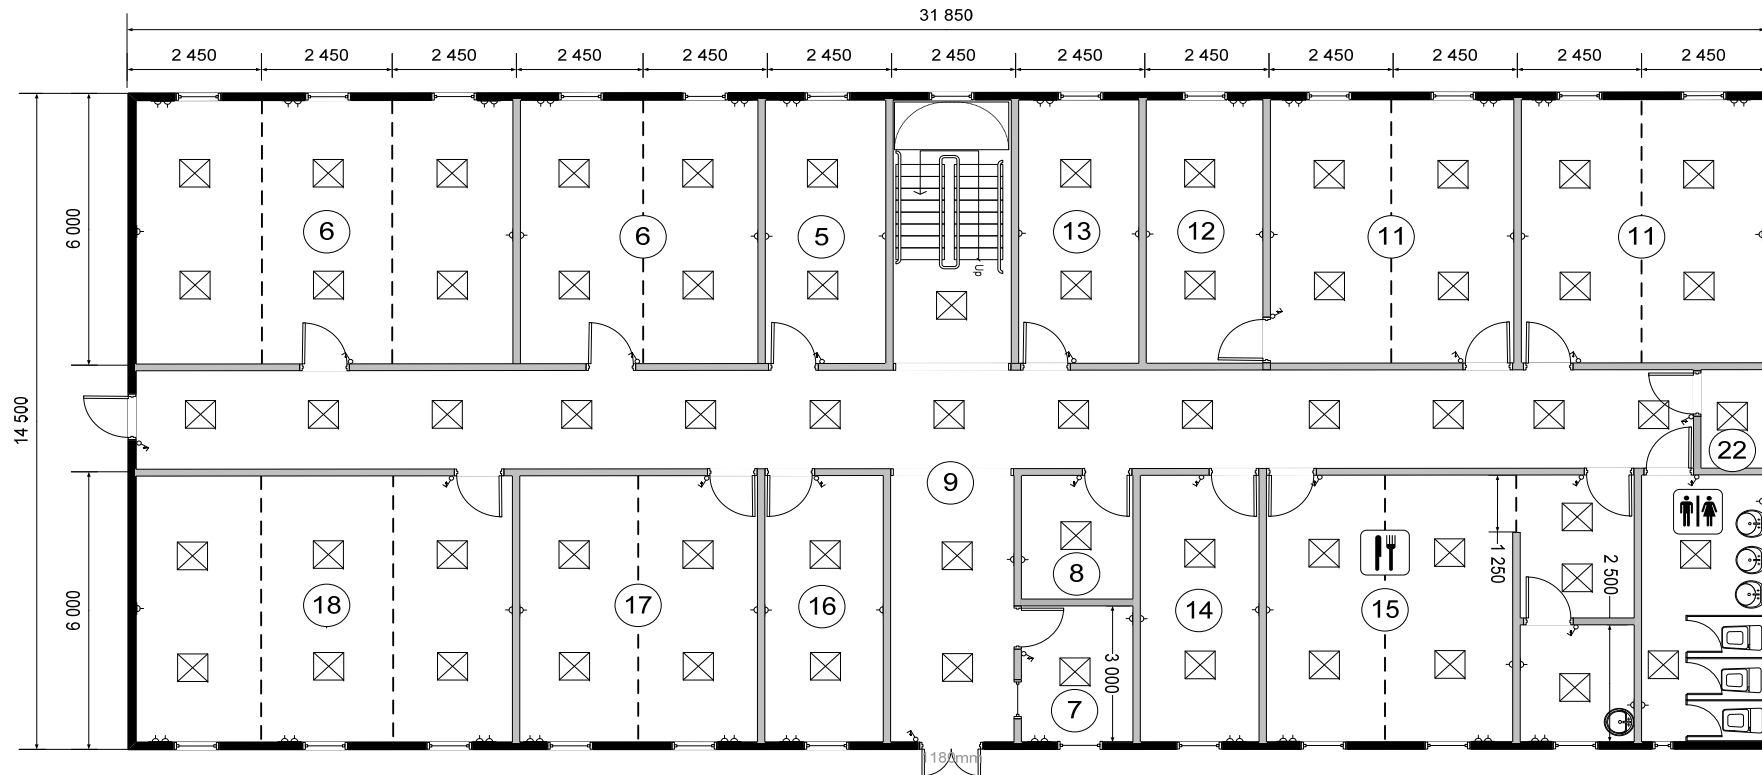

Комплекс «Офис Сергиев-Посад»

2-х этажный 14,5x31,85м, общая площадь – 923,7 кв.м

(высота внутри в чистоте 2,5м)

Экспликация помещений:

- | | |
|---------------------------------------|---------------------------------|
| 1 – комната директора; | 12 – архив; |
| 2 – комната секретарши; | 13 – отдел ТБ; |
| 3 – комнаты руководителей проектов; | 14 – техническое помещение; |
| 4 – зал совещаний на 50 человек; | 15 – комната приема пищи; |
| 5 – комната нач. тех. надзора; | 16 – диспетчерская; |
| 6 – комнаты сотрудников тех. надзора; | 17 – техническая инспекция; |
| 7 – охрана (ресепшн); | 18 – геодезическая служба; |
| 8 – серверная; | 19 – комната монтажного отдела; |
| 9 – коридор; | 20 – комната группы МИГ; |
| 10 – зал совещаний на 15 человек; | 21 – отдел ППР; |
| 11 – комната тех. отдела; | 22 – тепловой узел. |

План 2-го этажа.

Экспликация помещений:

- | | |
|---------------------------------------|---------------------------------|
| 1 – комната директора; | 12 – архив; |
| 2 – комната секретарши; | 13 – отдел ТБ; |
| 3 – комнаты руководителей проектов; | 14 – техническое помещение; |
| 4 – зал совещаний на 50 человек; | 15 – комната приема пищи; |
| 5 – комната нач. тех. надзора; | 16 – диспетчерская; |
| 6 – комнаты сотрудников тех. надзора; | 17 – техническая инспекция; |
| 7 – охрана (ресепшн); | 18 – геодезическая служба; |
| 8 – серверная; | 19 – комната монтажного отдела; |
| 9 – коридор; | 20 – комната группы МИГ; |
| 10 – зал совещаний на 15 человек; | 21 – отдел ППР; |
| 11 – комната тех. отдела; | 22 – тепловой узел. |