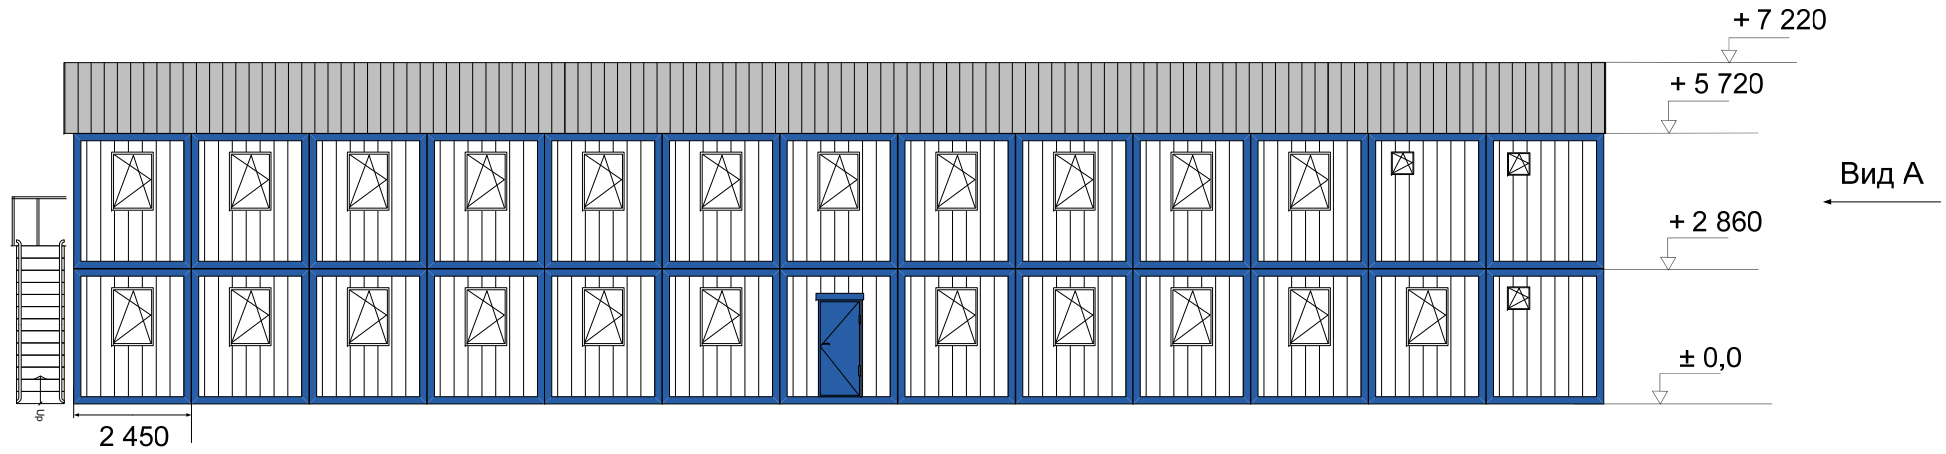

Фасад комплекса «Офис Сергиев-Посад»