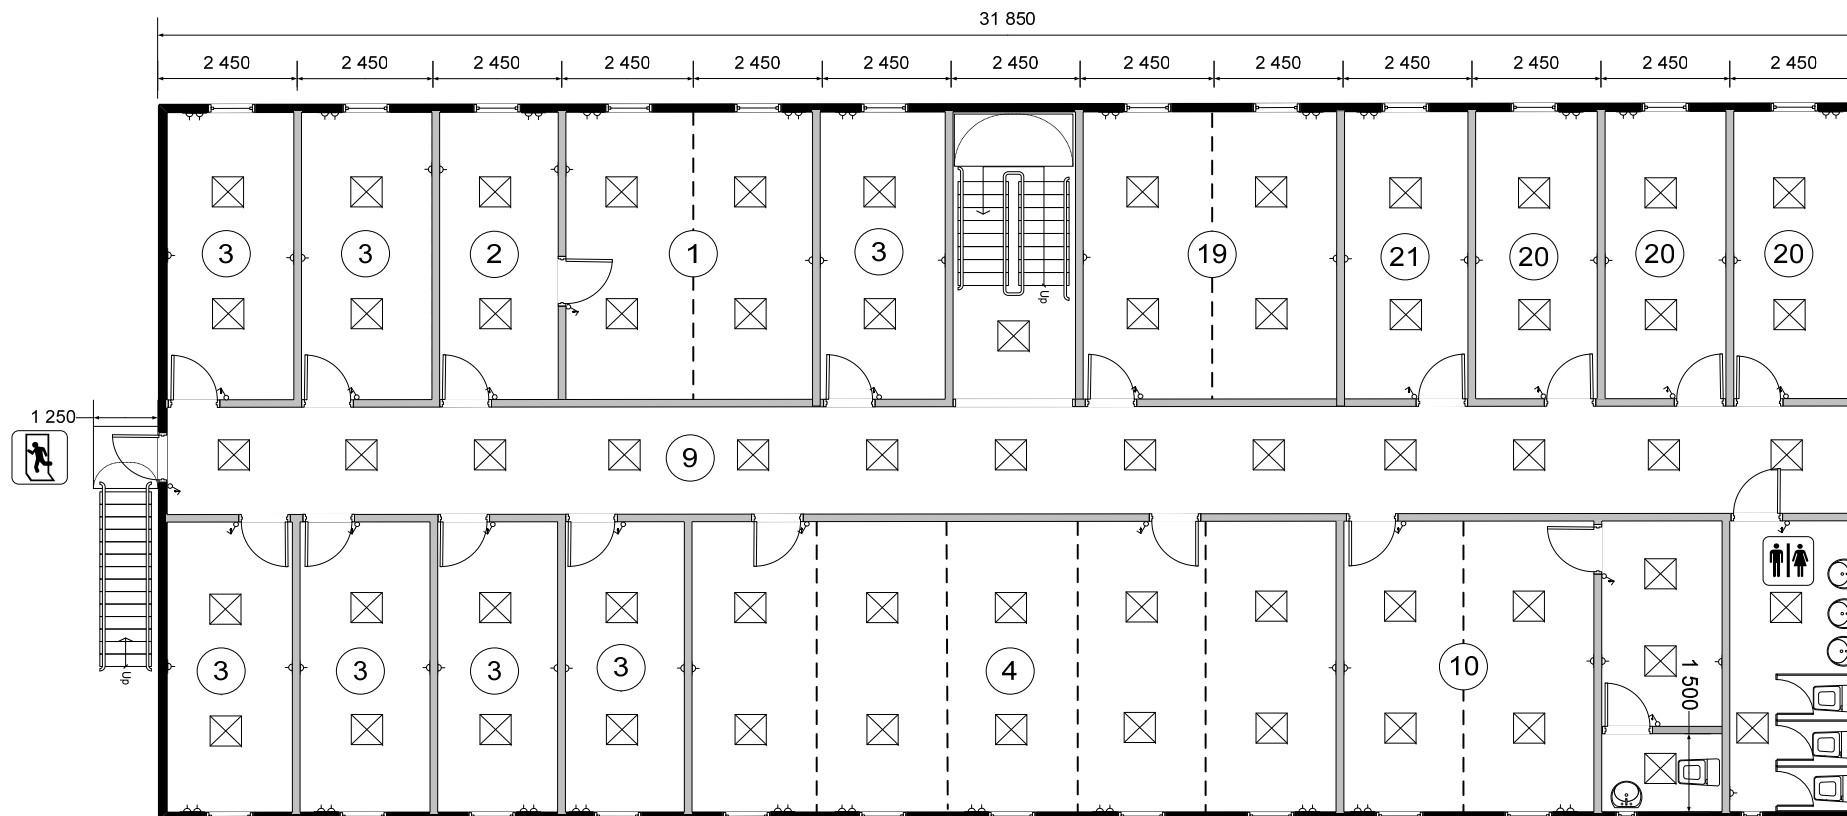

Комплекс «Офис Сергиев-Посад»

2-х этажный 14,5x31,85м, общая площадь – 923,7 кв.м

(высота внутри в чистоте 2,5м)

Экспликация помещений:

- | | |
|---------------------------------------|---------------------------------|
| 1 – комната директора; | 12 – архив; |
| 2 – комната секретарши; | 13 – отдел ТБ; |
| 3 – комнаты руководителей проектов; | 14 – техническое помещение; |
| 4 – зал совещаний на 50 человек; | 15 – комната приема пищи; |
| 5 – комната нач. тех. надзора; | 16 – диспетчерская; |
| 6 – комнаты сотрудников тех. надзора; | 17 – техническая инспекция; |
| 7 – охрана (ресепшн); | 18 – геодезическая служба; |
| 8 – серверная; | 19 – комната монтажного отдела; |
| 9 – коридор; | 20 – комната группы МИГ; |
| 10 – зал совещаний на 15 человек; | 21 – отдел ППР; |
| 11 – комната тех. отдела; | 22 – тепловой узел. |

План 2-го этажа.

Экспликация помещений:

- | | |
|---------------------------------------|---------------------------------|
| 1 – комната директора; | 12 – архив; |
| 2 – комната секретарши; | 13 – отдел ТБ; |
| 3 – комнаты руководителей проектов; | 14 – техническое помещение; |
| 4 – зал совещаний на 50 человек; | 15 – комната приема пищи; |
| 5 – комната нач. тех. надзора; | 16 – диспетчерская; |
| 6 – комнаты сотрудников тех. надзора; | 17 – техническая инспекция; |
| 7 – охрана (ресепшн); | 18 – геодезическая служба; |
| 8 – серверная; | 19 – комната монтажного отдела; |
| 9 – коридор; | 20 – комната группы МИГ; |
| 10 – зал совещаний на 15 человек; | 21 – отдел ППР; |
| 11 – комната тех. отдела; | 22 – тепловой узел. |