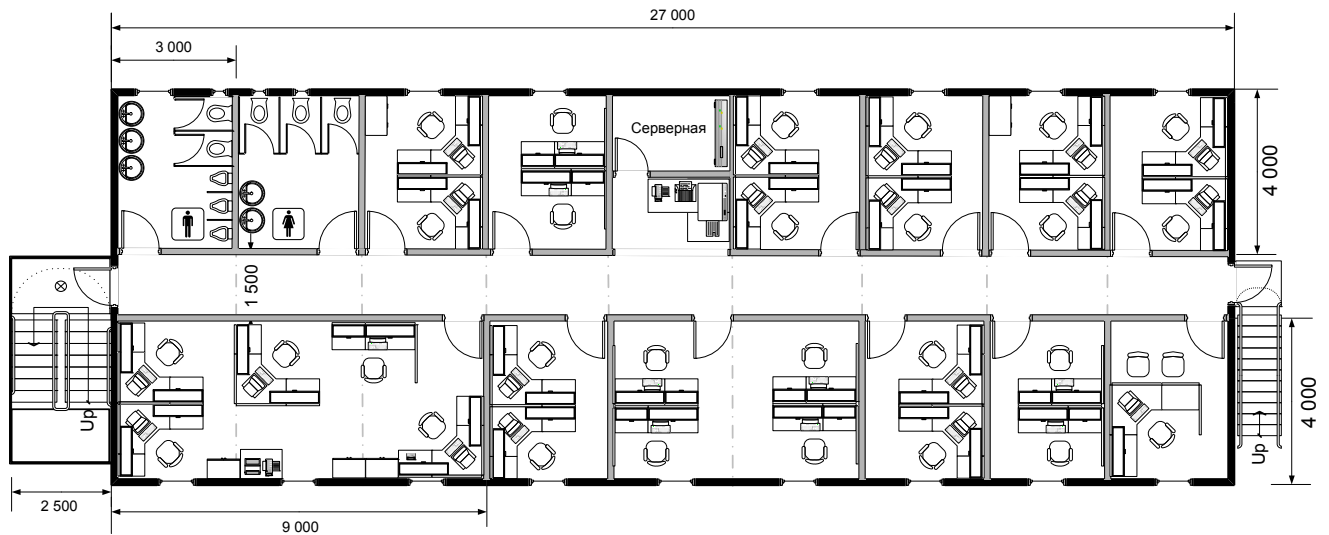

# Комплекс «Офис–Белорусская»

(3-х этажный 9,5x27,0, общая площадь комплекса – 769,5 кв.м)

План 1-го этажа

План 2-го этажа

План 3-го этажа

# Фасад комплекса «Офис–Белорусская»

(3-х этажный 9,5х27,0м, общая площадь комплекса – 769,5 кв.м)

Главный фасад