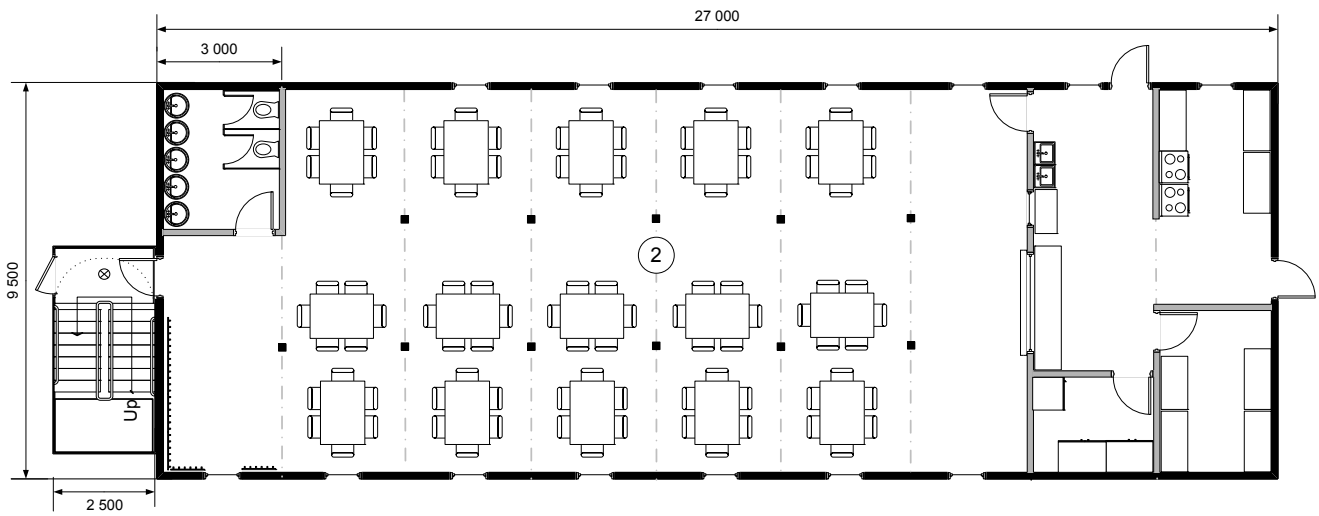

# Комплекс «Офис–Белорусская»

(3-х этажный 9,5x27,0, общая площадь комплекса – 769,5 кв.м)

План 1-го этажа

План 2-го этажа

План 3-го этажа

# Фасад комплекса «Офис–Белорусская»

(3-х этажный 9,5х27,0м, общая площадь комплекса – 769,5 кв.м)

Главный фасад