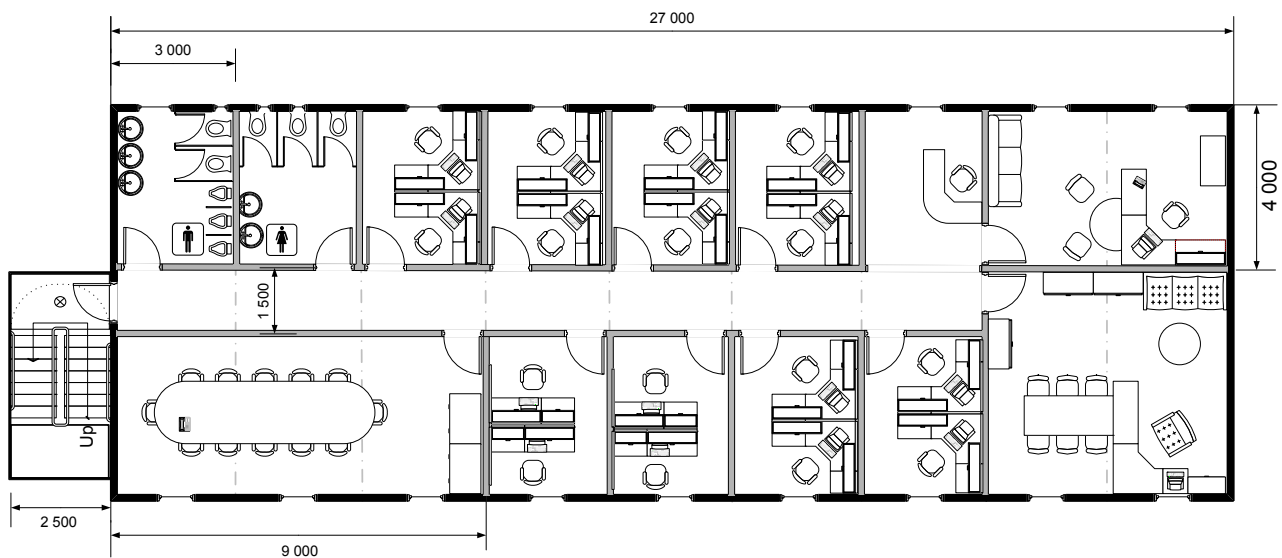

# Комплекс «Офис–Белорусская»

(3-х этажный 9,5x27,0, общая площадь комплекса – 769,5 кв.м)

План 1-го этажа

План 2-го этажа

План 3-го этажа

# Фасад комплекса «Офис–Белорусская»

(3-х этажный 9,5х27,0м, общая площадь комплекса – 769,5 кв.м)

Главный фасад