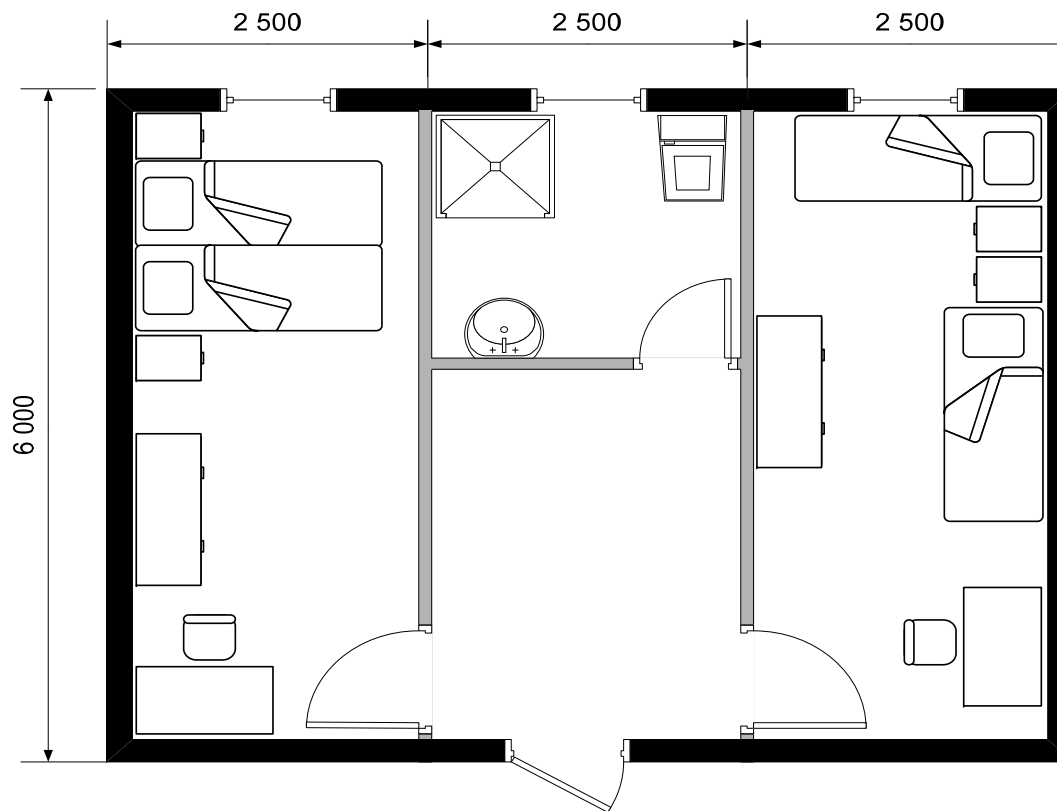

Комплекс «Мини-Гостиница»

Одноэтажный 6,0х7,5, с общей крышей, на 4 человека, состоящий из блок-контейнеров 2,5х6,0 – 3 шт.

Экспликация мебели:

- кровать односпальная;

- шкаф 2-х дверный для одежды;

- стол
1400х800мм;

- тумба
прикроватная;

- стул.