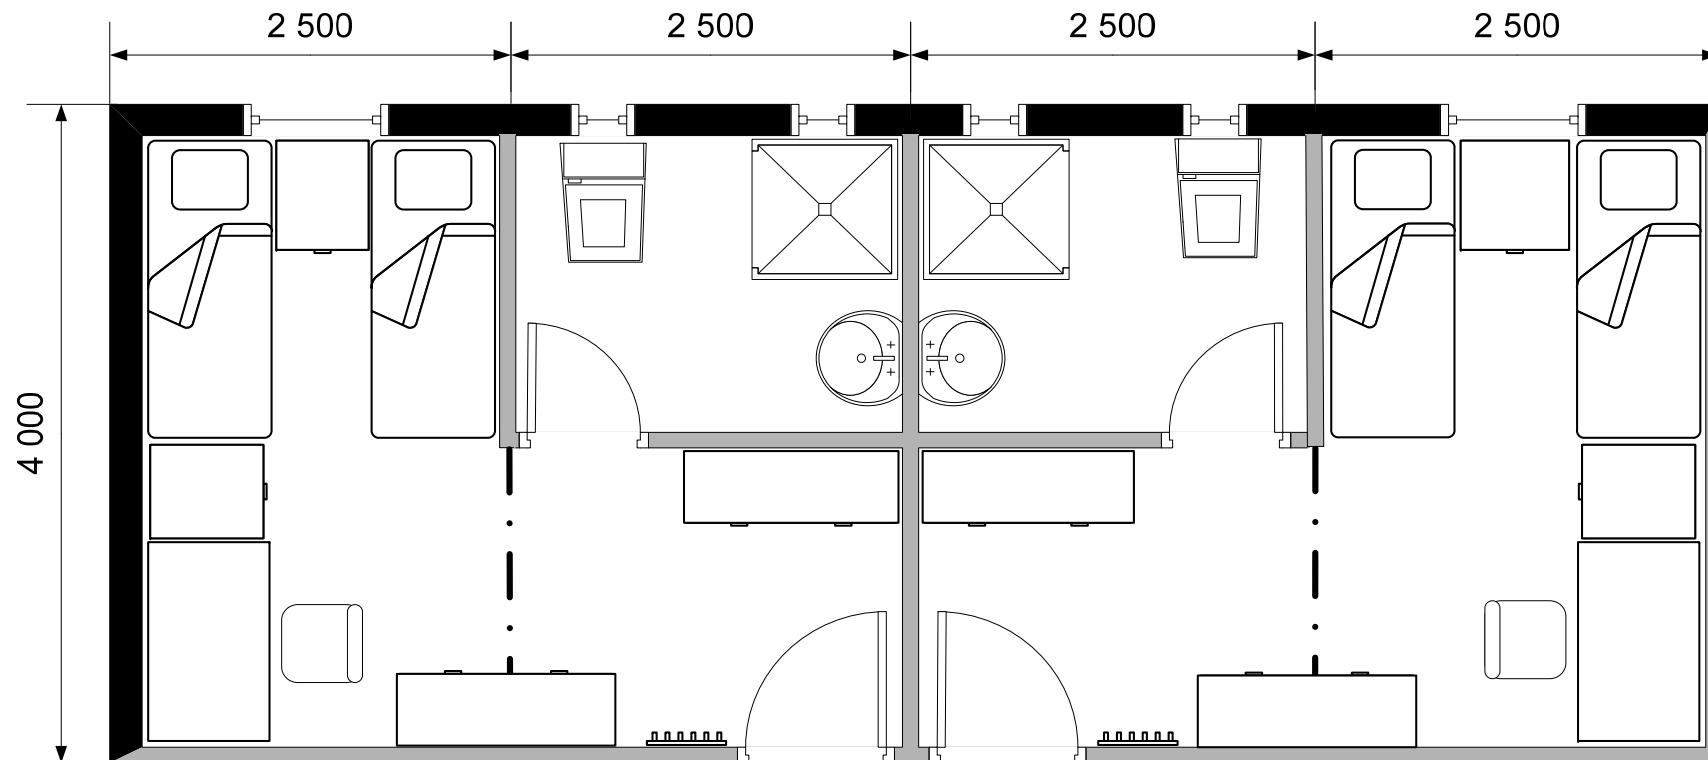

Комплекс «Общежития для ИТР-72»

3-х этажный комплекс 9,5х30,0м, с общей двускатной крышей, наружными металлическими лестницами, состоящий из блок-контейнеров 3,0х9,5 – 30 шт.

(количество – 1 шт., 1-ый и 2-ой этаж идентичными 3-му этажу, общая площадь 1-го комплекса – 855 кв.м, общежитие на 72 человека)

Экспликация сантехники:

- унитаз «Компакт»;

- мойка металлическая со смесителем;

- душевой поддон 900х900мм со смесителем на гибком шланге и шторкой.

Экспликация мебели:

- кровать односпальная;

- шкаф 2-х дверный для одежды;

- стол 1400х800мм;

- тумба прикроватная;

- стул.

Расположение мебели

Экспликация сантехники:

- унитаз «Компакт»;

- мойка фаянсовая со смесителем;

- душевой поддон 900х900мм со смесителем на гибком шланге и шторкой.

Экспликация мебели:

- кровать односпальная;

- шкаф 2-х дверный для одежды;

- стол;

- тумба прикроватная;

- стул.