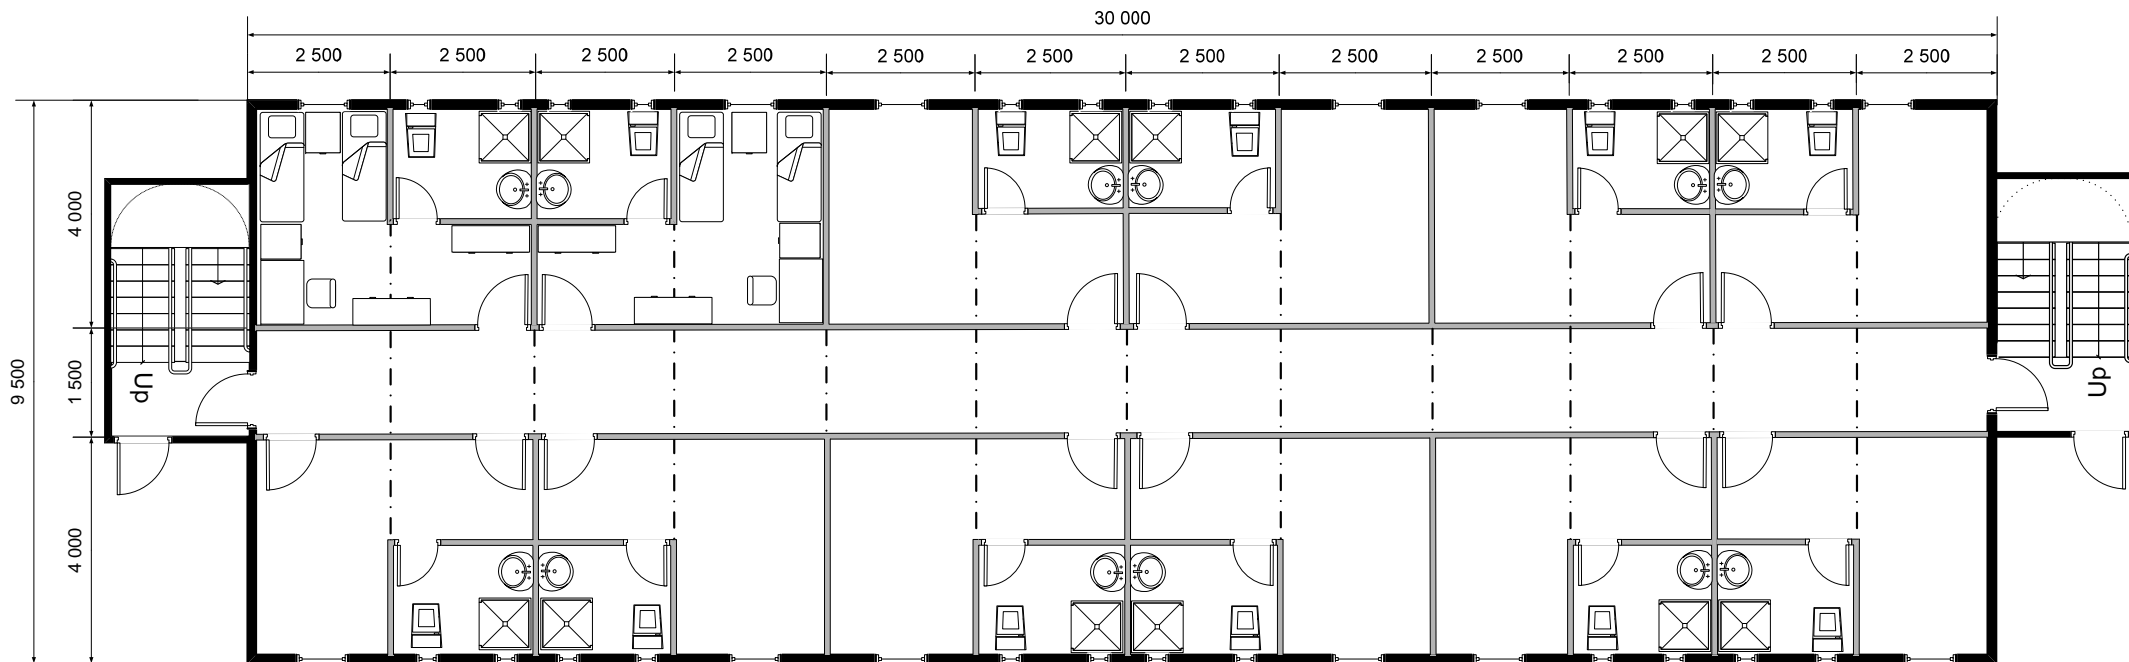

Комплекс «Общежития для ИТР-72»

3-х этажный комплекс 9,5х30,0м, с общей двускатной крышей, наружными металлическими лестницами, состоящий из блок-контейнеров 3,0х9,5 – 30 шт.

(количество – 1 шт., 1-ый и 2-ой этаж идентичными 3-му этажу, общая площадь 1-го комплекса – 855 кв.м, общежитие на 72 человека)

Экспликация сантехники:

- унитаз «Компакт»;

- мойка металлическая со смесителем;

- душевой поддон 900х900мм со смесителем на гибком шланге и шторкой.

Экспликация мебели:

- кровать односпальная;

- шкаф 2-х дверный для одежды;

- стол 1400х800мм;

- тумба прикроватная;

- стул.

Расположение мебели

Экспликация сантехники:

- унитаз «Компакт»;

- мойка фаянсовая со смесителем;

- душевой поддон 900х900мм со смесителем на гибком шланге и шторкой.

Экспликация мебели:

- кровать односпальная;

- шкаф 2-х дверный для одежды;

- стол;

- тумба прикроватная;

- стул.