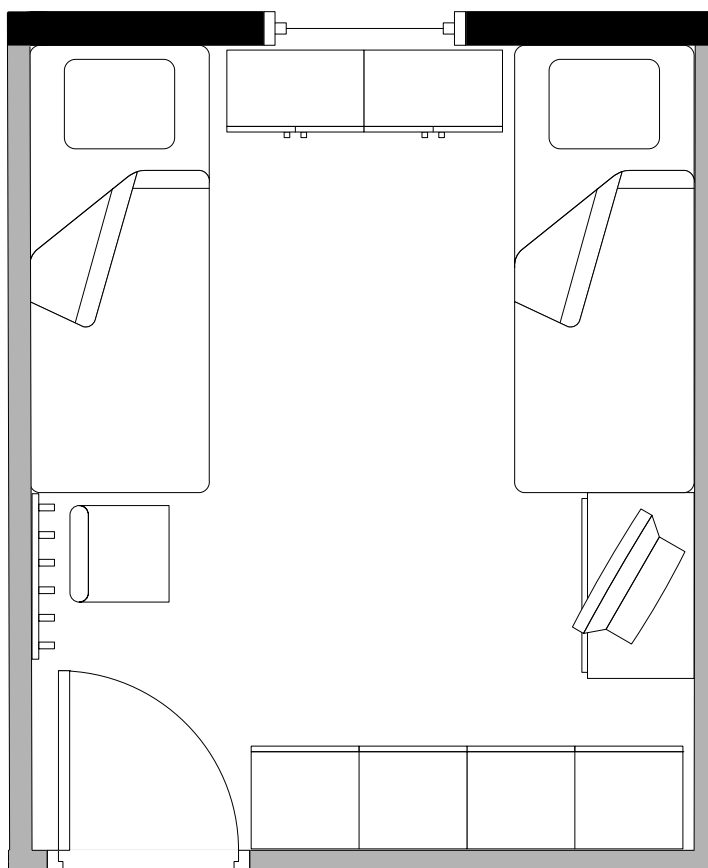

## Комплекс «Общежитие СИТИ-96»

(Комплекс 3-х этажный 9,0х30,0м, общей площадью 810,0 кв.м, 1-й, 2-й и 3-й этажи идентичны, общежитие на 96 человек)

# Фасад комплекса «Общежитие СИТИ-96»

## Расположение мебели в комнате

### Экспликация мебели и оборудования:

- кровать односпальная;

- шкаф для одежды;

- тумбочка;

- стул;

- вешалка;

- телевизор.