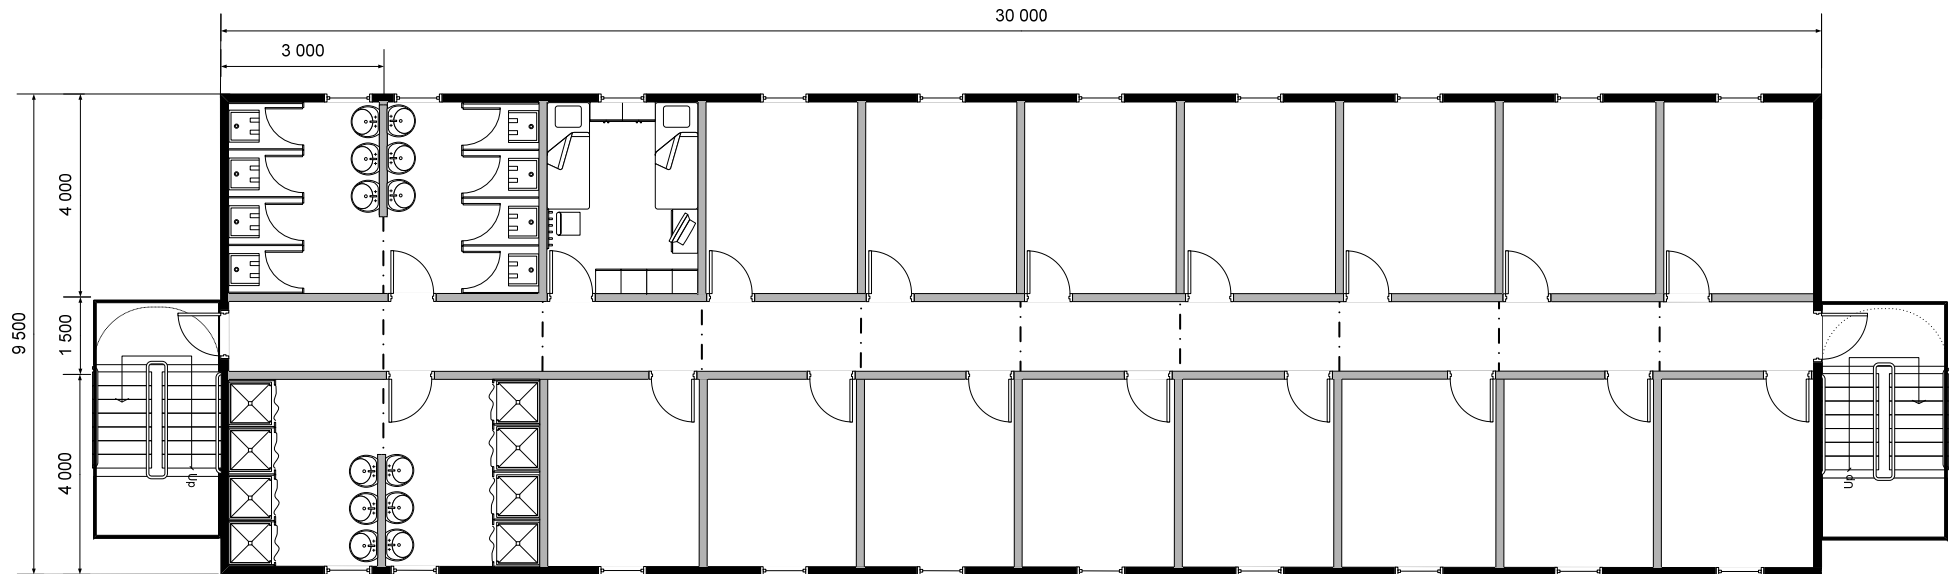

## Комплекс «Общежитие СИТИ-96»

(Комплекс 3-х этажный 9,0х30,0м, общей площадью 810,0 кв.м, 1-й, 2-й и 3-й этажи идентичны, общежитие на 96 человек)

# Фасад комплекса «Общежитие СИТИ-96»

## Расположение мебели в комнате

### Экспликация мебели и оборудования:

- кровать односпальная;

- шкаф для одежды;

- тумбочка;

- стул;

- вешалка;

- телевизор.