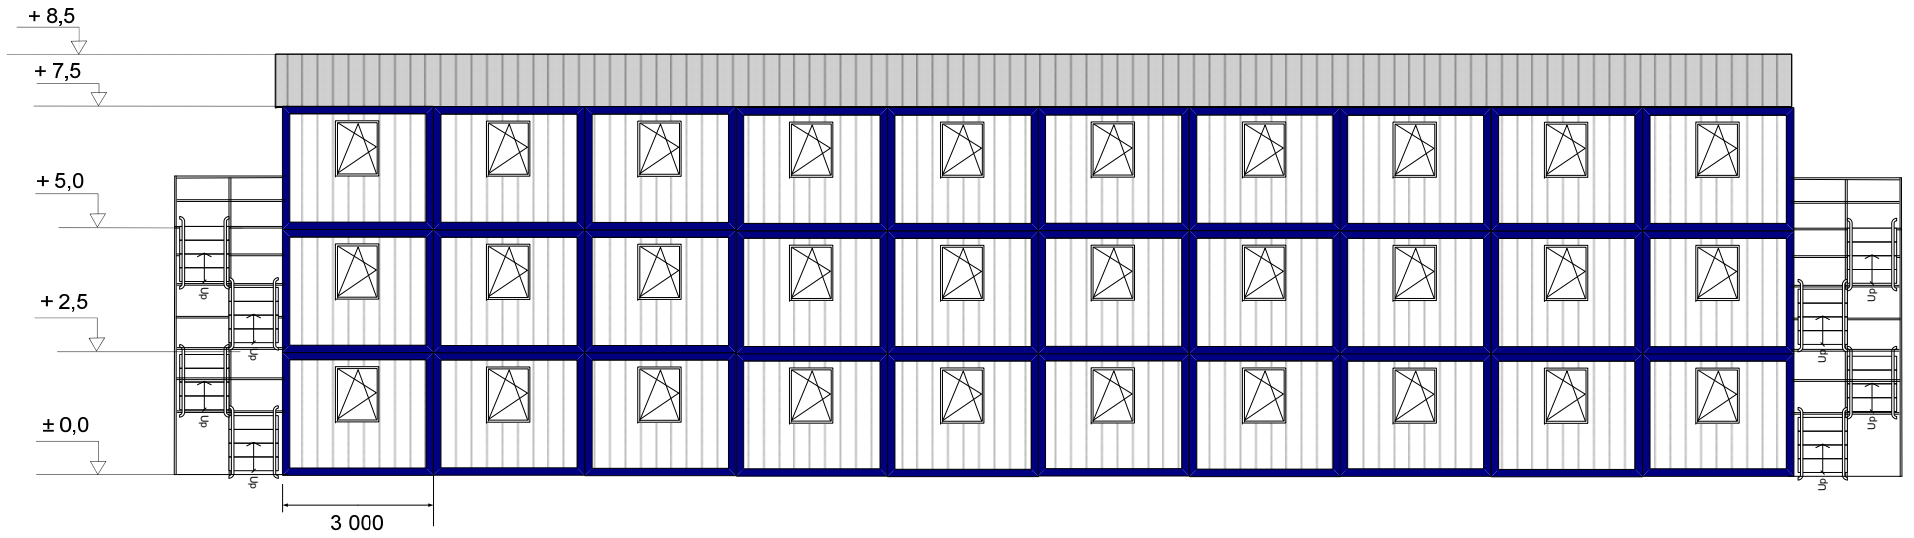

## Комплекс «Общежитие СИТИ-96»

(Комплекс 3-х этажный 9,0х30,0м, общей площадью 810,0 кв.м, 1-й, 2-й и 3-й этажи идентичны, общежитие на 96 человек)

# Фасад комплекса «Общежитие СИТИ-96»

## Расположение мебели в комнате